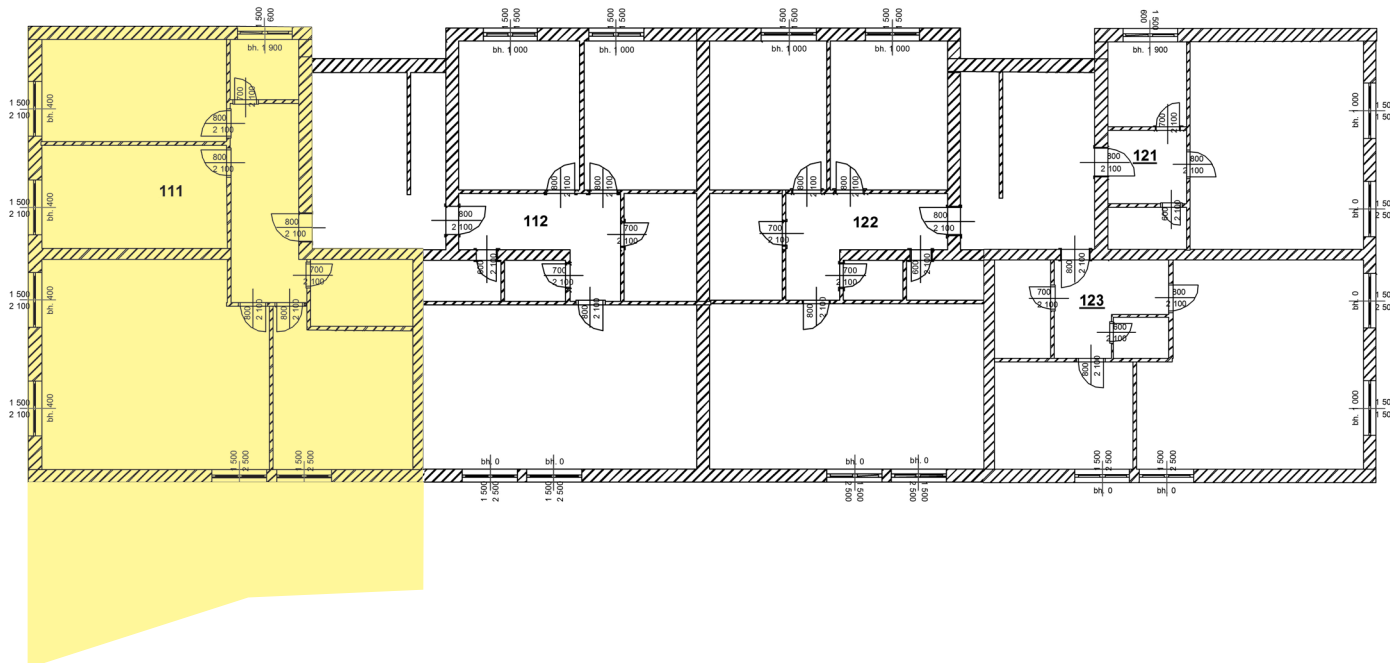

Dvůr V. F. Červeného

BYT A-111, 4+KK/Z, 98 m², 1. nadzemní podlaží (přízemí)

A-111 LEGENDA MÍSTNOSTÍ plocha (m²)

111.01	PŘEDSÍŇ	10,3
111.02	POKOJ + KK	34,0
111.03	POKOJ	14,0
111.04	POKOJ	14,0
111.05	POKOJ	15,0
111.06	KOUPELNA	5,0
111.07	WC	3,0

Užitná plocha (m²) 95,3

Celková plocha (m²) 98

Zahrada (m²) 52

Poznámka:

Bezpečnostní rolety na oknech štítové zdi ve standardu.