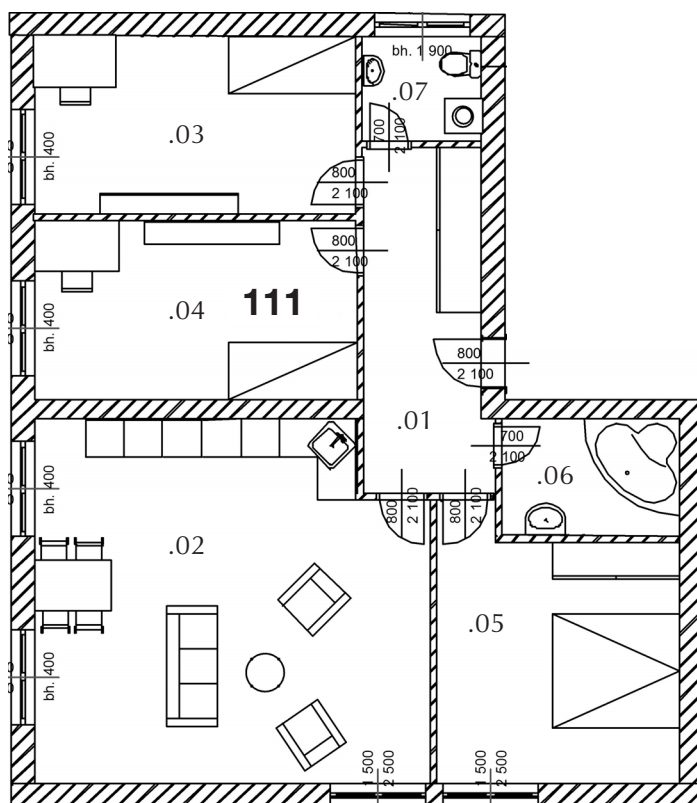

Dvůr V. F. Červeného

BYT A-111, 4+KK/Z, 98 m², 1. nadzemní podlaží (přízemí)

A-111 LEGENDA MÍSTNOSTÍ plocha (m²)

111.01	PŘEDSÍŇ	10,3
111.02	POKOJ + KK	34,0
111.03	POKOJ	14,0
111.04	POKOJ	14,0
111.05	POKOJ	15,0
111.06	KOUPELNA	5,0
111.07	WC	3,0

Užitná plocha (m²) 95,3

Celková plocha (m²) 98

Zahrada (m²) 52

Poznámka:

Bezpečnostní rolety na oknech štítové zdi ve standardu.