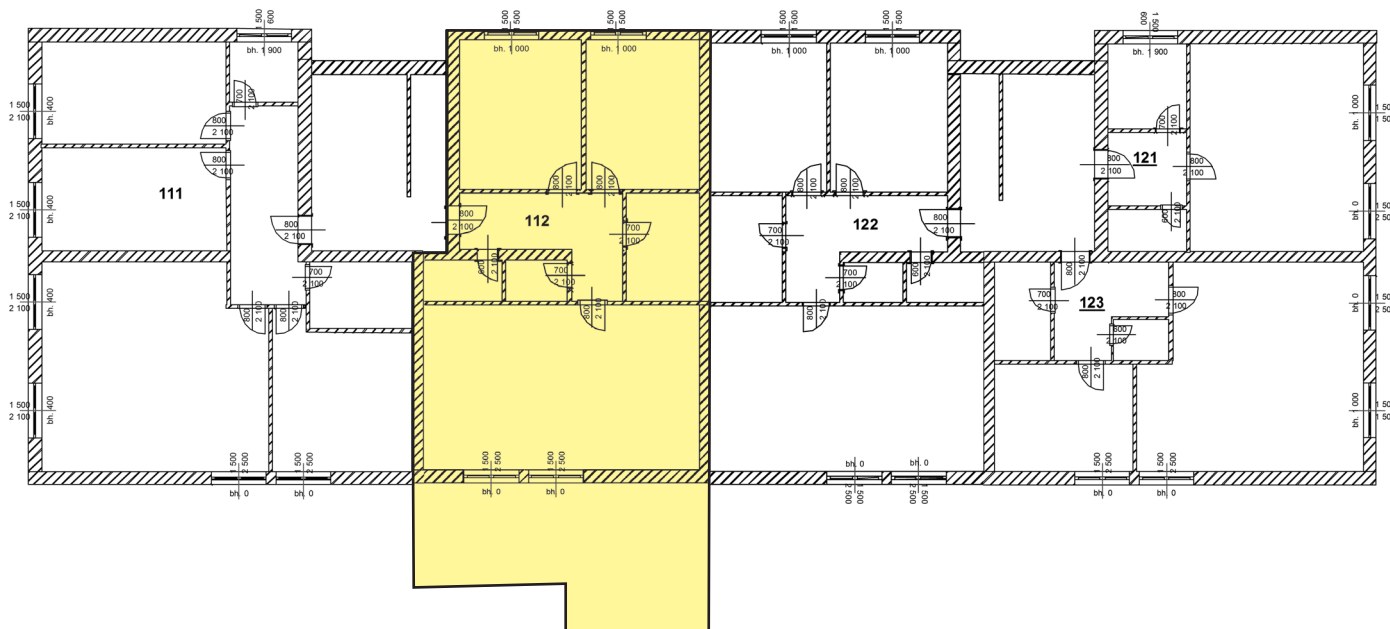

Dvůr V. F. Červeného

BYT A-112, 3+KK/Z, 81 m², 1. nadzemní podlaží (přízemí)

A-112 LEGENDA MÍSTNOSTÍ plocha (m²)

| | | |
|--------|----------|------|
| 112.01 | PŘEDSÍŇ | 8,7 |
| 112.02 | POKOJ+KK | 33,8 |
| 112.03 | POKOJ | 13,5 |
| 112.04 | POKOJ | 12,6 |
| 112.05 | KOUPELNA | 5,8 |
| 112.06 | WC | 1,8 |
| 112.07 | KOMORA | 2,3 |

Užitná plocha (m²) 78,5

Celková plocha (m²) 81

Zahrada (m²) 42

Poznámka:

Bezpečnostní rolety v ložnicích ve standardu.