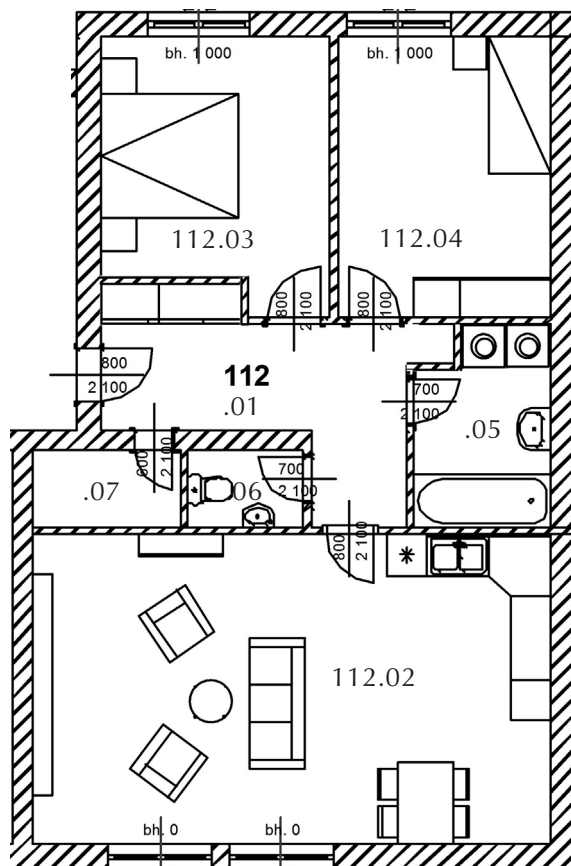

Dvůr V. F. Červeného

BYT A-112, 3+KK/Z, 81 m², 1. nadzemní podlaží (přízemí)

A-112 LEGENDA MÍSTNOSTÍ plocha (m²)

| | | |
|--------|----------|------|
| 112.01 | PŘEDSÍŇ | 8,7 |
| 112.02 | POKOJ+KK | 33,8 |
| 112.03 | POKOJ | 13,5 |
| 112.04 | POKOJ | 12,6 |
| 112.05 | KOUPELNA | 5,8 |
| 112.06 | WC | 1,8 |
| 112.07 | KOMORA | 2,3 |

Užitná plocha (m²) 78,5

Celková plocha (m²) 81

Zahrada (m²) 42

Poznámka:

Bezpečnostní rolety v ložnicích ve standardu.