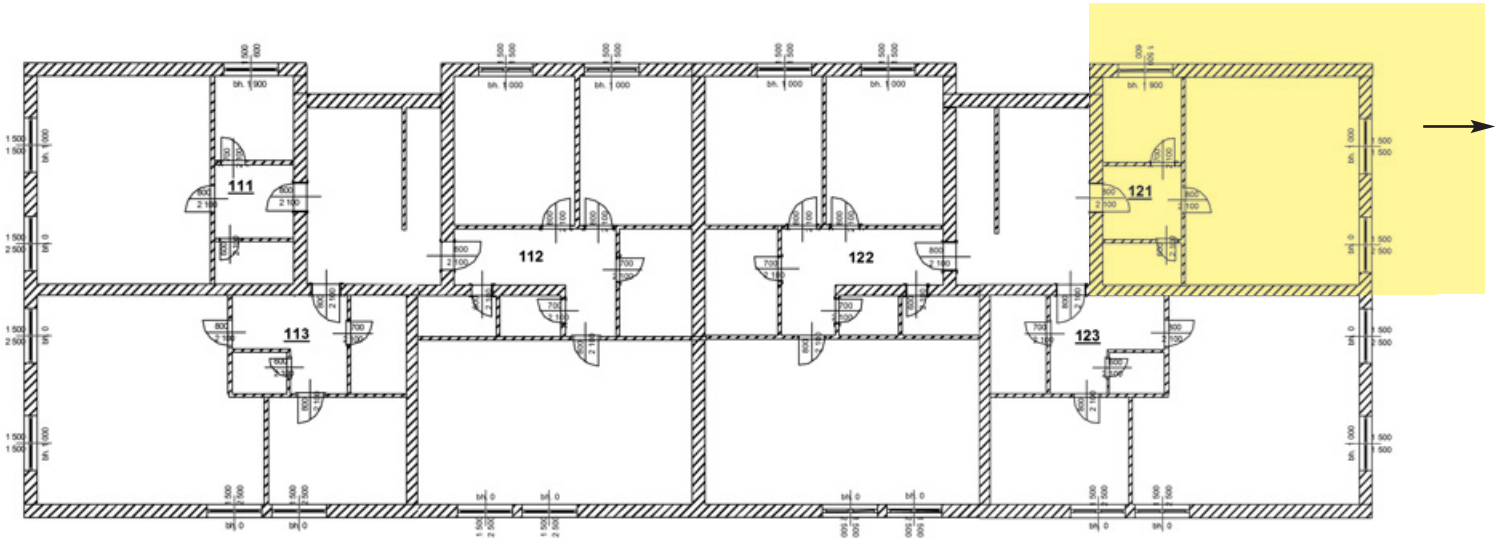

Dvůr V. F. Červeného

BYT A-121, 1+KK/Z, 40 m², 1. nadzemní podlaží (přízemí)

A-121 LEGENDA MÍSTNOSTÍ plocha (m²)

121.01	PŘEDSÍŇ	4,4
121.02	POKOJ+KK	27
121.03	KOUPELNA+WC	5
121.04	KOMORA	2,6

Užitná plocha (m²) 39

Celková plocha (m²) 40

Zahrada (m²) 110

Poznámka:

Byt A-121 a A-123 lze spojit
v jeden byt 3-4+kk.