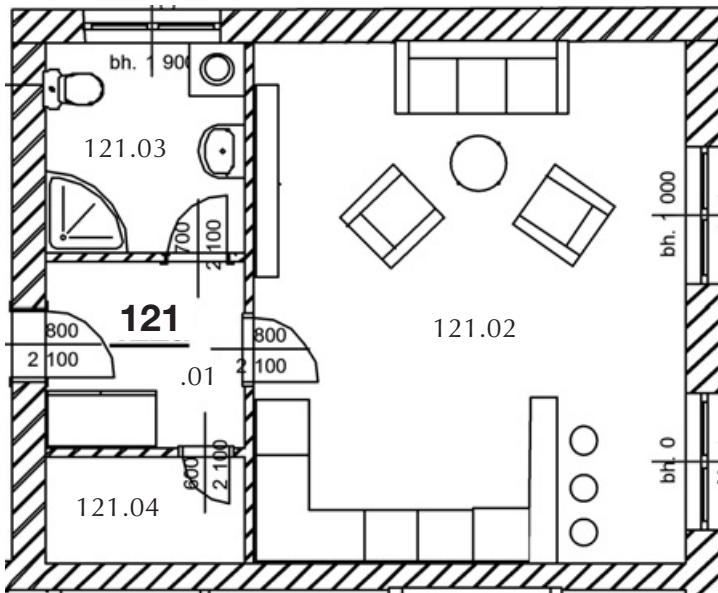

Dvůr V. F. Červeného

BYT A-121, 1+KK/Z, 40 m², 1. nadzemní podlaží (přízemí)

A-121 LEGENDA MÍSTNOSTÍ plocha (m²)

121.01	PŘEDSÍŇ	4,4
121.02	POKOJ+KK	27
121.03	KOUPELNA+WC	5
121.04	KOMORA	2,6

Užitná plocha (m²) 39

Celková plocha (m²) 40

Zahrada (m²) 110

Poznámka:

Byt A-121 a A-123 lze spojit
v jeden byt 3-4+kk.