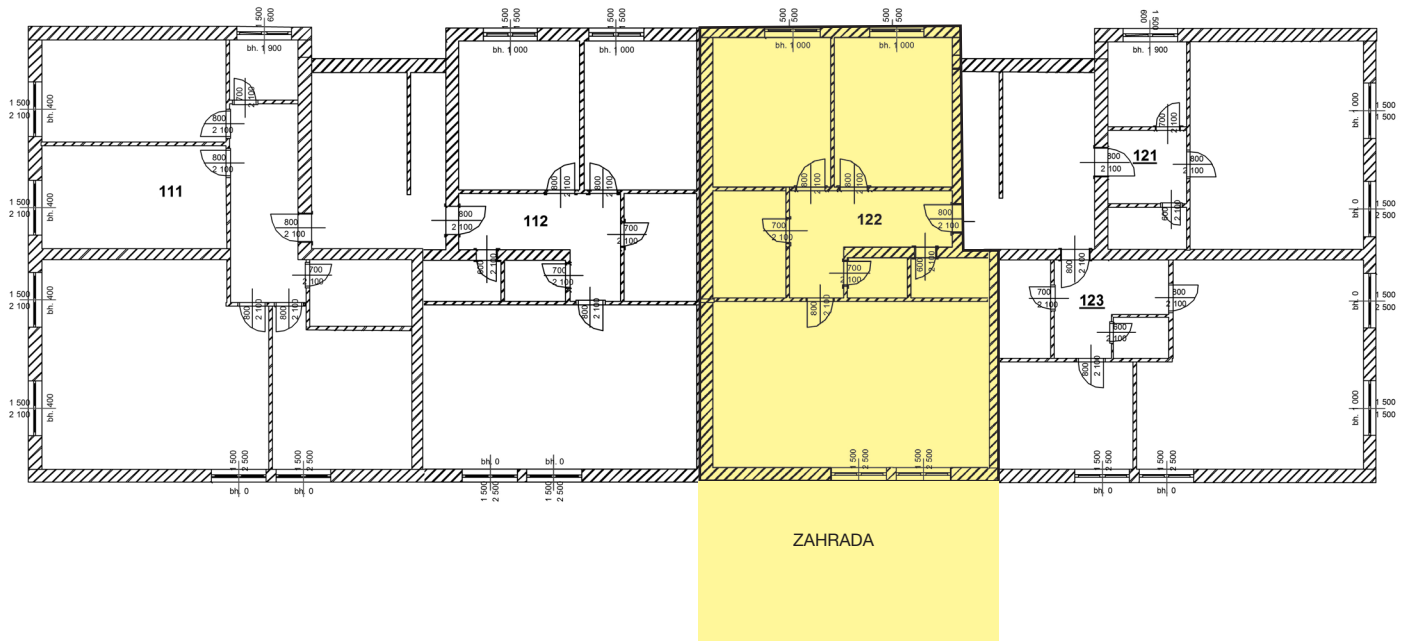

Dvůr V. F. Červeného

BYT A-122, 3+KK/Z, 81 m², 1. nadzemní podlaží (přízemí)

A-122 LEGENDA MÍSTNOSTÍ plocha (m²)

122.01	PŘEDSÍŇ	8,7
122.02	POKOJ+KK	33,8
122.03	POKOJ	13,5
122.04	POKOJ	12,6
122.05	KOUPELNA	5,8
122.06	WC	1,8
122.07	KOMORA	2,3

Užitná plocha (m²) 78,5

Celková plocha (m²) 81

Zahrada (m²) 50

Poznámka:

Bezpečnostní rolety v ložnicích ve standardu.