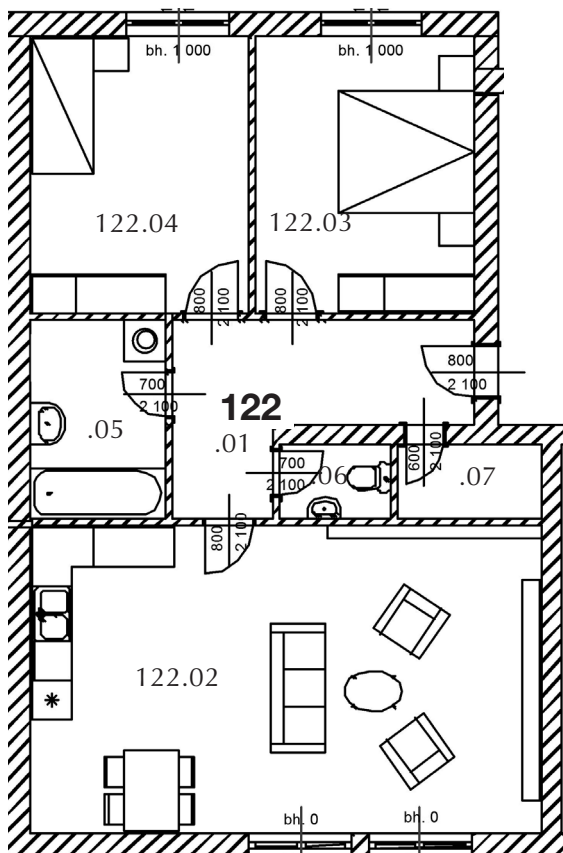

Dvůr V. F. Červeného

BYT A-122, 3+KK/Z, 81 m², 1. nadzemní podlaží (přízemí)

A-122 LEGENDA MÍSTNOSTÍ plocha (m²)

122.01	PŘEDSÍŇ	8,7
122.02	POKOJ+KK	33,8
122.03	POKOJ	13,5
122.04	POKOJ	12,6
122.05	KOUPELNA	5,8
122.06	WC	1,8
122.07	KOMORA	2,3

Užitná plocha (m²) 78,5

Celková plocha (m²) 81

Zahrada (m²) 50

Poznámka:

Bezpečnostní rolety v ložnicích ve standardu.