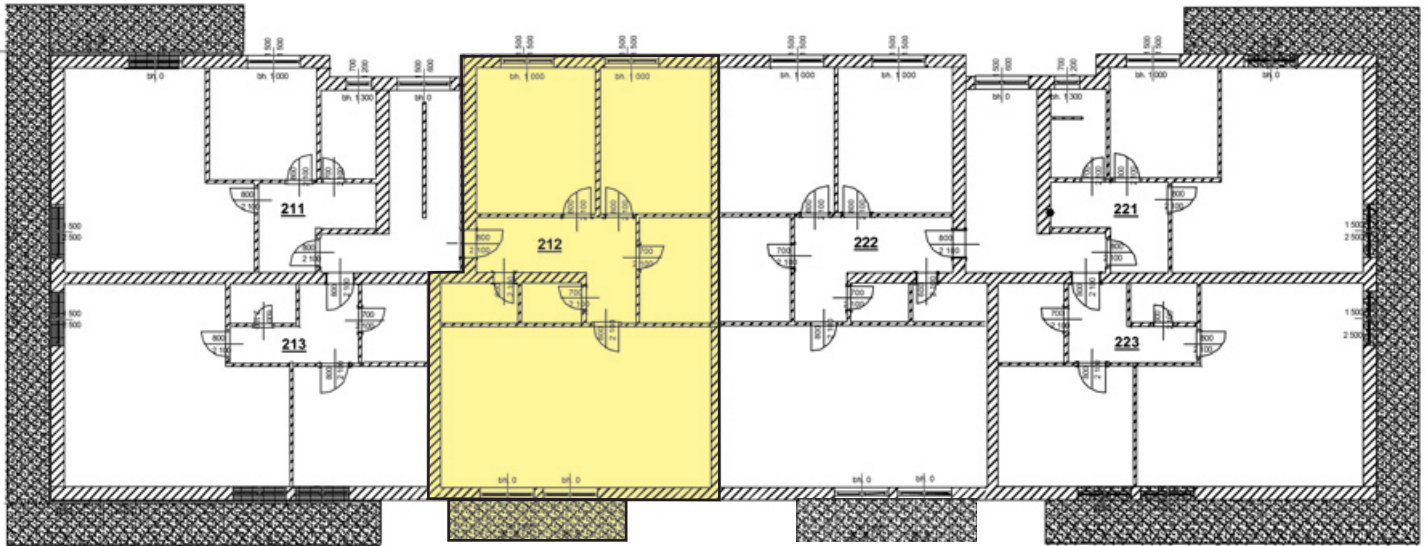

Dvůr V. F. Červeného

BYT A-212, 3+KK/B, 81 m², 2. nadzemní podlaží

A-212 LEGENDA MÍSTNOSTÍ

	plocha (m ²)
212.01 PŘEDSÍŇ	8,7
212.02 POKOJ+KK	33,8
212.03 POKOJ	13,5
212.04 POKOJ	12,6
212.05 KOUPELNA	5,8
212.06 WC	1,8
212.07 KOMORA	2,3

Užitná plocha (m²) 78,5

Celková plocha (m²) 81

Balkon (m²) 7,4