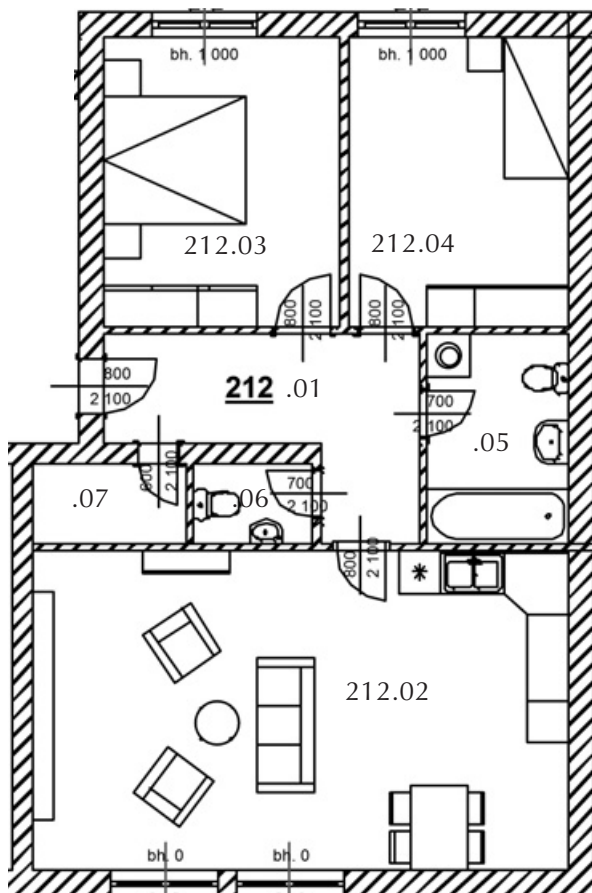

Dvůr V. F. Červeného

BYT A-212, 3+KK/B, 81 m², 2. nadzemní podlaží

A-212 LEGENDA MÍSTNOSTÍ

	plocha (m ²)
212.01 PŘEDSÍŇ	8,7
212.02 POKOJ+KK	33,8
212.03 POKOJ	13,5
212.04 POKOJ	12,6
212.05 KOUPELNA	5,8
212.06 WC	1,8
212.07 KOMORA	2,3

Užitná plocha (m²) 78,5

Celková plocha (m²) 81

Balkon (m²) 7,4