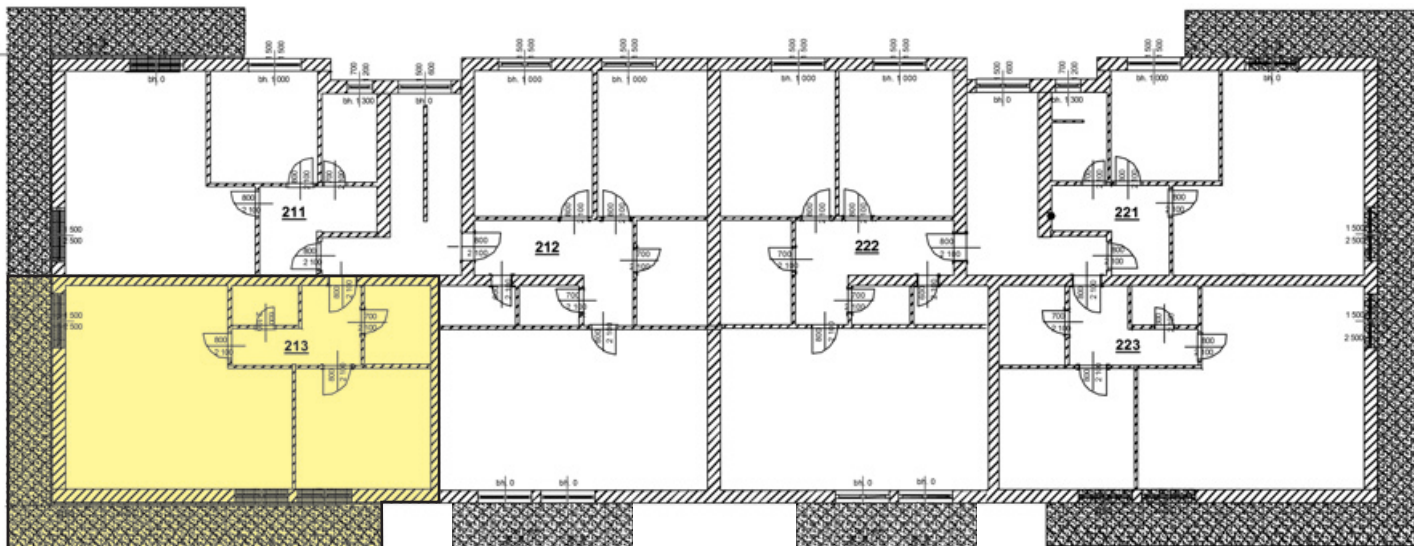

Dvůr V. F. Červeného

BYT A-213, 2+KK/B, 57,8 m², 2. nadzemní podlaží

A-213 LEGENDA MÍSTNOSTÍ plocha (m²)

213.01	PŘEDSÍŇ	5,6
213.02	POKOJ+KK	31,6
213.03	POKOJ	12,7
213.04	KOUPELNA+WC	4,0
213.05	KOMORA	2,0

Užitná plocha (m²) 55,9

Celková plocha (m²) 57,8

Balkon (m²) 25

Poznámka:

Byt A-211 a A-213 lze spojit
v jeden byt 3-4+kk.