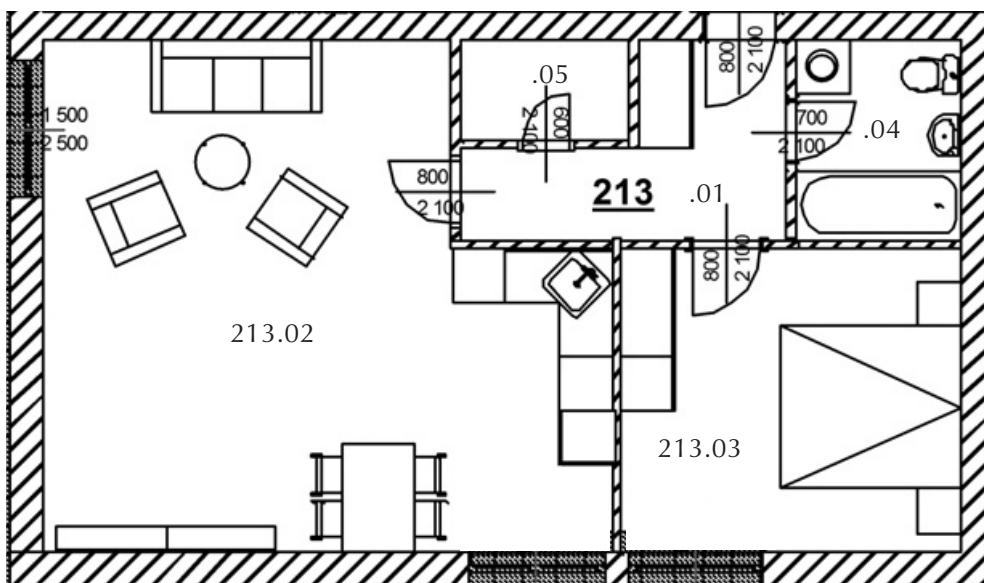

Dvůr V. F. Červeného

BYT A-213, 2+KK/B, 57,8 m², 2. nadzemní podlaží

A-213 LEGENDA MÍSTNOSTÍ plocha (m²)

213.01	PŘEDSÍŇ	5,6
213.02	POKOJ+KK	31,6
213.03	POKOJ	12,7
213.04	KOUPELNA+WC	4,0
213.05	KOMORA	2,0

Užitná plocha (m²) 55,9

Celková plocha (m²) 57,8

Balkon (m²) 25

Poznámka:

Byt A-211 a A-213 lze spojit
v jeden byt 3-4+kk.