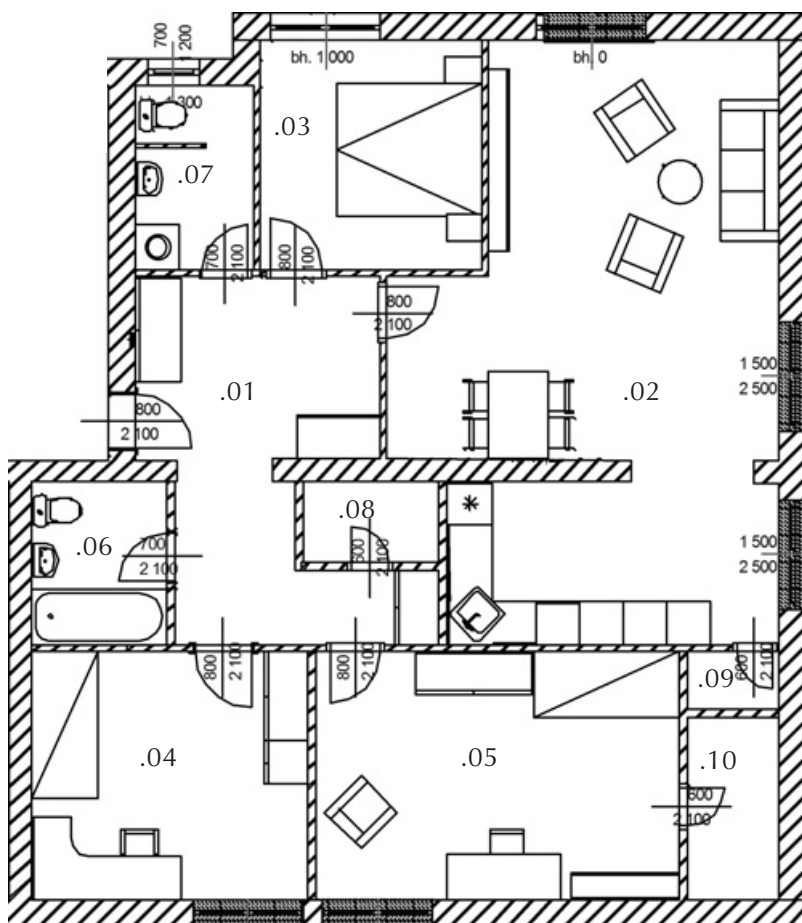

Dvůr V. F. Červeného

BYT A-221+223, 4+KK/B, 106,5 m², 2. nadzemní podlaží

A-221+223 LEGENDA MÍSTNOSTÍ

plocha (m²)

221+223.01	PŘEDSÍŇ	14,4
221+223.02	POKOJ+KK	36,5
221+223.03	POKOJ	9,0
221+223.04	POKOJ	12,7
221+223.05	POKOJ	16,7
221+223.06	KOUPELNA	4,0
221+223.07	WC	3,9
221+223.08	KOMORA	2,0
221+223.09	SPÍŽ	1,0
221+223.10	ŠATNA	3,0

Užitná plocha (m²) 103,2

Celková plocha (m²) 106,5

Balkon (m²) 45,3