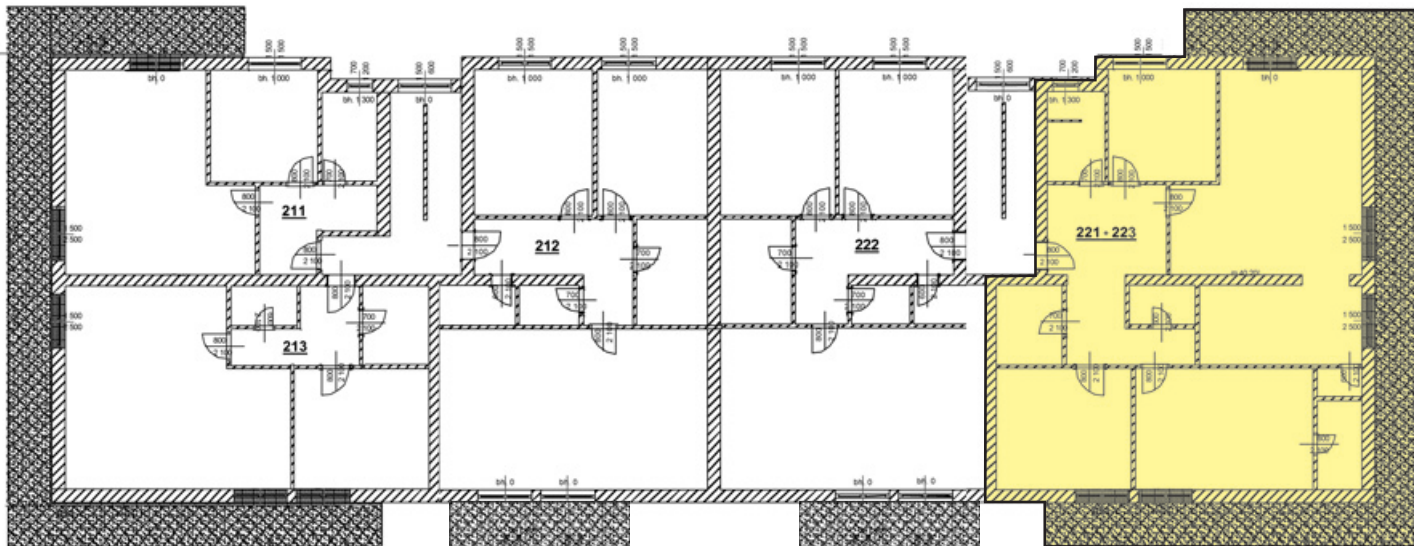

Dvůr V. F. Červeného

BYT A-221+223, 4+KK/B, 106,5 m², 2. nadzemní podlaží

A-221+223 LEGENDA MÍSTNOSTÍ

plocha (m²)

221+223.01	PŘEDSÍŇ	14,4
221+223.02	POKOJ+KK	36,5
221+223.03	POKOJ	9,0
221+223.04	POKOJ	12,7
221+223.05	POKOJ	16,7
221+223.06	KOUPELNA	4,0
221+223.07	WC	3,9
221+223.08	KOMORA	2,0
221+223.09	SPÍŽ	1,0
221+223.10	ŠATNA	3,0

Užitná plocha (m²) 103,2

Celková plocha (m²) 106,5

Balkon (m²) 45,3