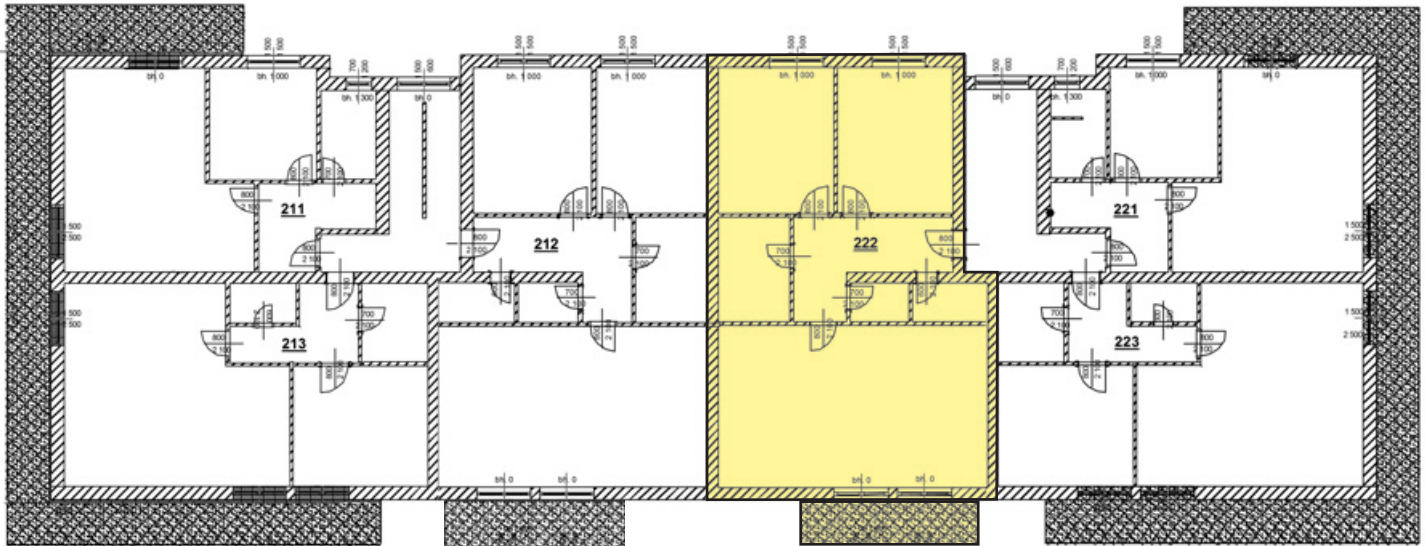

BYT A-222, 3+KK/B, 81 m², 2. nadzemní podlaží

A-222 LEGENDA MÍSTNOSTÍ plocha (m²)

| | | |
|--------|----------|------|
| 222.01 | PŘEDSÍŇ | 8,7 |
| 222.02 | POKOJ+KK | 33,8 |
| 222.03 | POKOJ | 12,6 |
| 222.04 | POKOJ | 13,5 |
| 222.05 | KOUPELNA | 5,8 |
| 222.06 | WC | 1,8 |
| 222.07 | KOMORA | 2,3 |

Užitná plocha (m²) 78,5

Celková plocha (m²) 81

Balkon (m²) 7,4