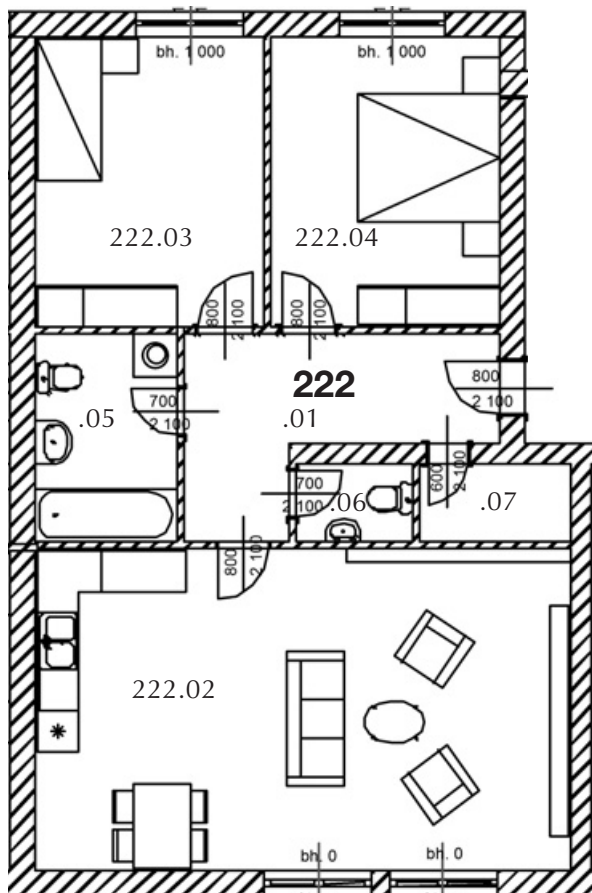

BYT A-222, 3+KK/B, 81 m², 2. nadzemní podlaží

A-222 LEGENDA MÍSTNOSTÍ plocha (m²)

| | | |
|--------|----------|------|
| 222.01 | PŘEDSÍŇ | 8,7 |
| 222.02 | POKOJ+KK | 33,8 |
| 222.03 | POKOJ | 12,6 |
| 222.04 | POKOJ | 13,5 |
| 222.05 | KOUPELNA | 5,8 |
| 222.06 | WC | 1,8 |
| 222.07 | KOMORA | 2,3 |

Užitná plocha (m²) 78,5

Celková plocha (m²) 81

Balkon (m²) 7,4