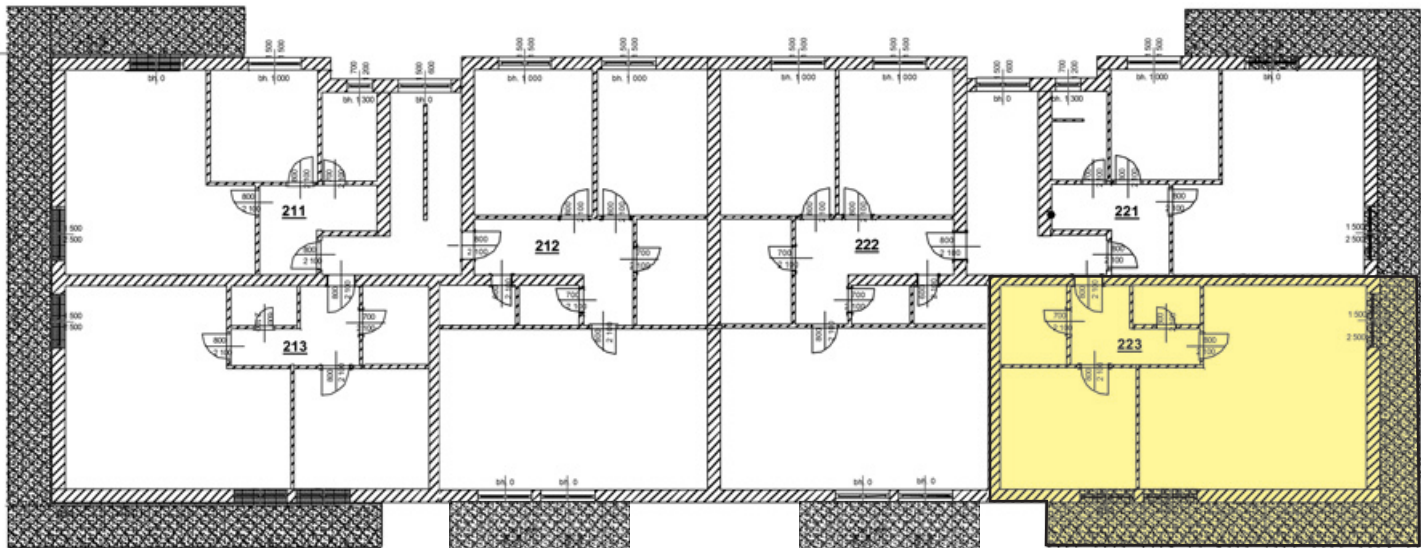

Dvůr V. F. Červeného

BYT A-223, 2+KK/B, 57,8 m², 2. nadzemní podlaží

A-223 LEGENDA MÍSTNOSTÍ plocha (m²)

223.01	PŘEDSÍŇ	5,6
223.02	POKOJ+KK	31,6
223.03	POKOJ	12,7
223.04	KOUPELNA+WC	4,0
223.05	KOMORA	2,0

Užitná plocha (m²) 55,9

Celková plocha (m²) 57,8

Balkon (m²) 25