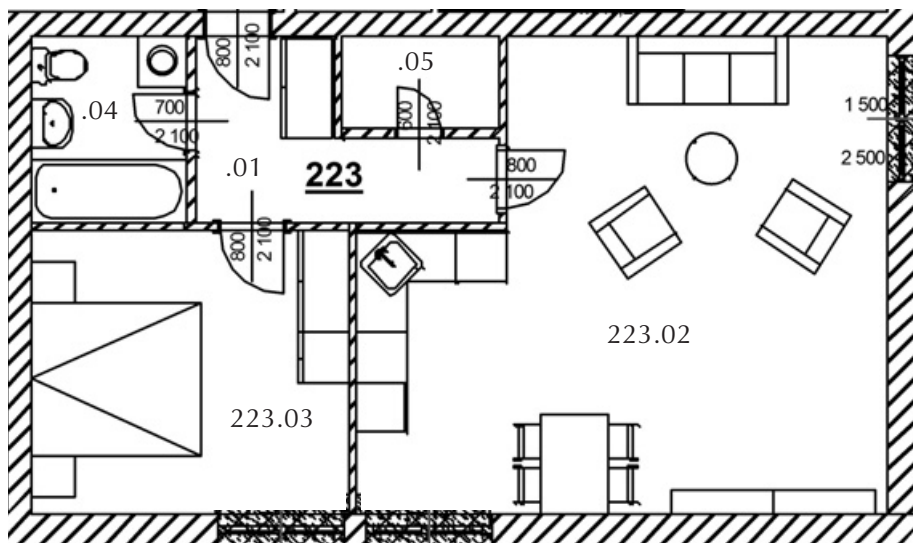

Dvůr V. F. Červeného

BYT A-223, 2+KK/B, 57,8 m², 2. nadzemní podlaží

A-223 LEGENDA MÍSTNOSTÍ plocha (m²)

223.01	PŘEDSÍŇ	5,6
223.02	POKOJ+KK	31,6
223.03	POKOJ	12,7
223.04	KOUPELNA+WC	4,0
223.05	KOMORA	2,0

Užitná plocha (m²) 55,9

Celková plocha (m²) 57,8

Balkon (m²) 25