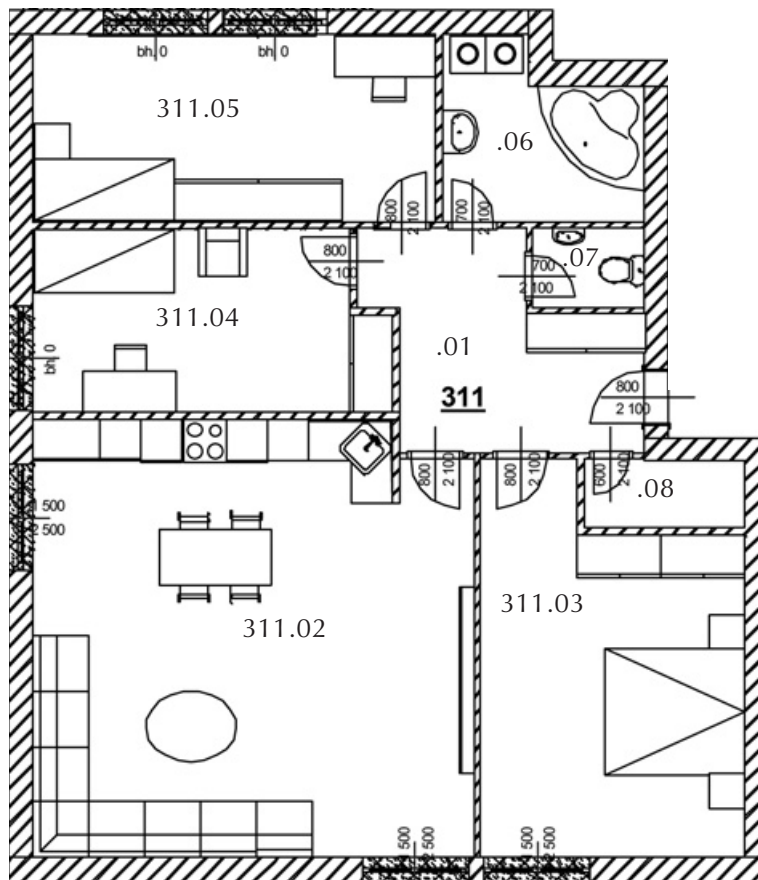

Dvůr V. F. Červeného

BYT A-311, 4+KK/B, 108,5 m², 3. nadzemní podlaží

A-311 LEGENDA MÍSTNOSTÍ plocha (m²)

311.01	PŘEDSÍŇ	9,8
311.02	POKOJ+KK	39,5
311.03	POKOJ	15,3
311.04	POKOJ	13,0
311.05	POKOJ	18,8
311.06	KOUPELNA	6,5
311.07	WC	1,8
311.08	KOMORA	2,2

Užitná plocha (m²) 106,9

Celková plocha (m²) 108,5

Balkony (m²) 29,6