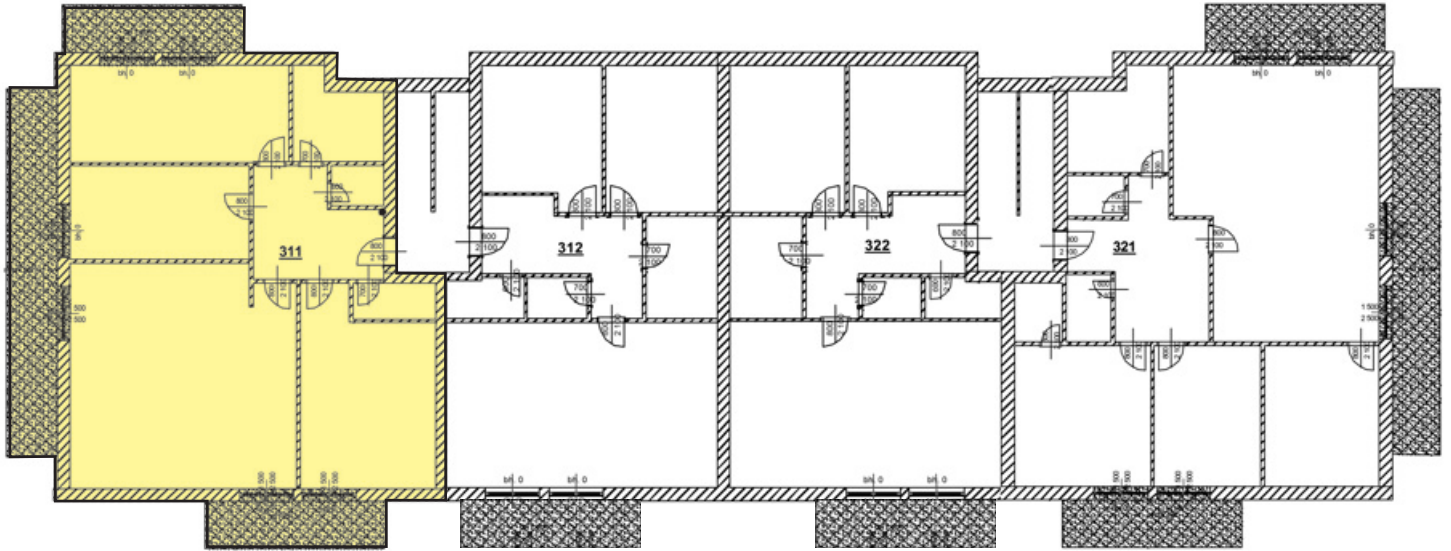

Dvůr V. F. Červeného

BYT A-311, 4+KK/B, 108,5 m², 3. nadzemní podlaží

A-311 LEGENDA MÍSTNOSTÍ plocha (m²)

311.01	PŘEDSÍŇ	9,8
311.02	POKOJ+KK	39,5
311.03	POKOJ	15,3
311.04	POKOJ	13,0
311.05	POKOJ	18,8
311.06	KOUPELNA	6,5
311.07	WC	1,8
311.08	KOMORA	2,2

Užitná plocha (m²) 106,9

Celková plocha (m²) 108,5

Balkony (m²) 29,6