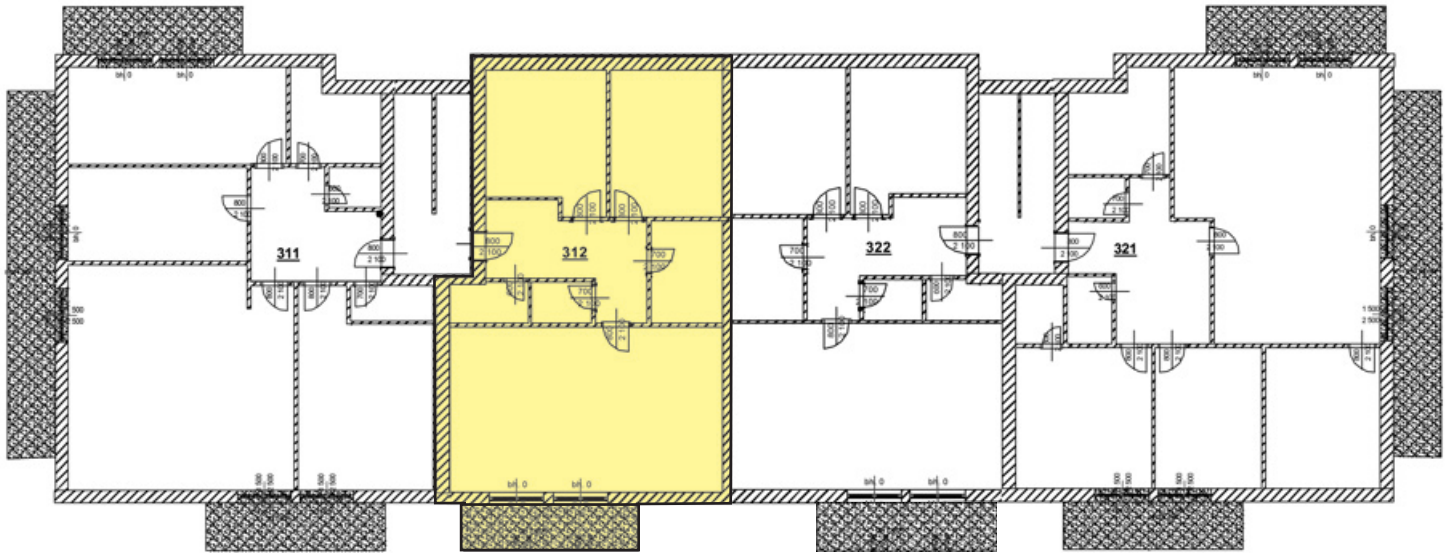

Dvůr V. F. Červeného

BYT A-312, 3+KK/B, 82 m², 3. nadzemní podlaží

A-312 LEGENDA MÍSTNOSTÍ plocha (m²)

312.01	PŘEDSÍŇ	9,9
312.02	POKOJ+KK	34,6
312.03	POKOJ	13,0
312.04	POKOJ	12,0
312.05	KOUPELNA	5,6
312.06	WC	1,8
312.07	KOMORA	2,2

Užitná plocha (m²) 79,1

Celková plocha (m²) 82

Balkony (m²) 7,4