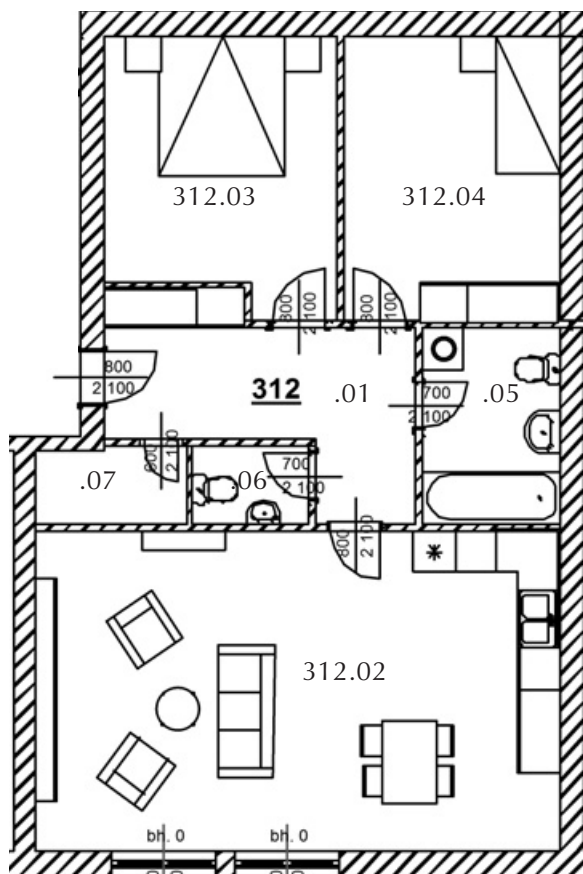

Dvůr V. F. Červeného

BYT A-312, 3+KK/B, 82 m², 3. nadzemní podlaží

A-312 LEGENDA MÍSTNOSTÍ plocha (m²)

312.01	PŘEDSÍŇ	9,9
312.02	POKOJ+KK	34,6
312.03	POKOJ	13,0
312.04	POKOJ	12,0
312.05	KOUPELNA	5,6
312.06	WC	1,8
312.07	KOMORA	2,2

Užitná plocha (m²) 79,1

Celková plocha (m²) 82

Balkony (m²) 7,4