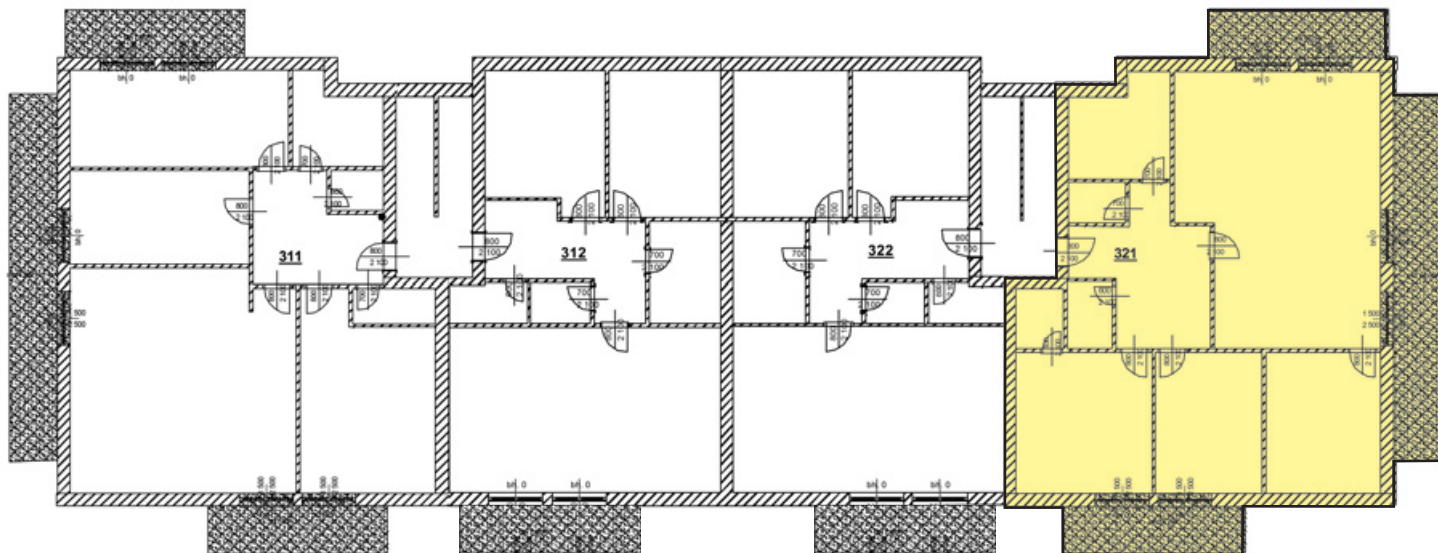

Dvůr V. F. Červeného

BYT A-321, 4+KK/B, 108,5 m², 3. nadzemní podlaží

A-321 LEGENDA MÍSTNOSTÍ plocha (m²)

| | | |
|--------|----------|------|
| 321.01 | PŘEDSÍŇ | 12,3 |
| 321.02 | POKOJ+KK | 40,6 |
| 321.03 | POKOJ | 15,0 |
| 321.04 | POKOJ | 11,7 |
| 321.05 | POKOJ | 12,6 |
| 321.06 | KOUPELNA | 7,3 |
| 321.07 | WC | 1,8 |
| 321.08 | KOMORA | 2,3 |
| 321.09 | ŠATNA | 2,2 |

Užitná plocha (m²) 105,8

Celková plocha (m²) 108,5

Balkony (m²) 29,6