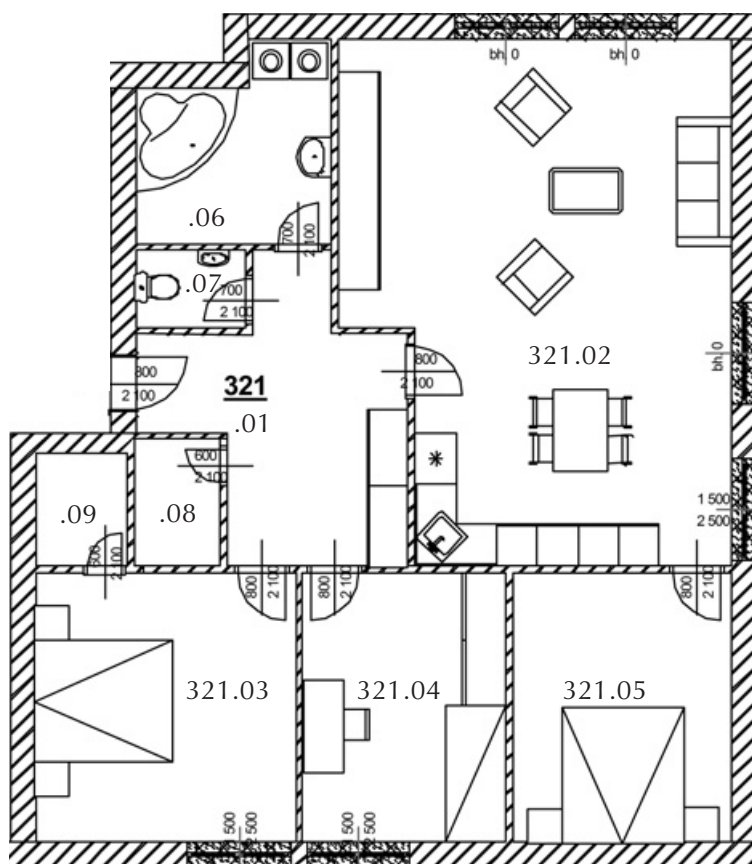

Dvůr V. F. Červeného

BYT A-321, 4+KK/B, 108,5 m², 3. nadzemní podlaží

A-321 LEGENDA MÍSTNOSTÍ plocha (m²)

| | | |
|--------|----------|------|
| 321.01 | PŘEDSÍŇ | 12,3 |
| 321.02 | POKOJ+KK | 40,6 |
| 321.03 | POKOJ | 15,0 |
| 321.04 | POKOJ | 11,7 |
| 321.05 | POKOJ | 12,6 |
| 321.06 | KOUPELNA | 7,3 |
| 321.07 | WC | 1,8 |
| 321.08 | KOMORA | 2,3 |
| 321.09 | ŠATNA | 2,2 |

Užitná plocha (m²) 105,8

Celková plocha (m²) 108,5

Balkony (m²) 29,6