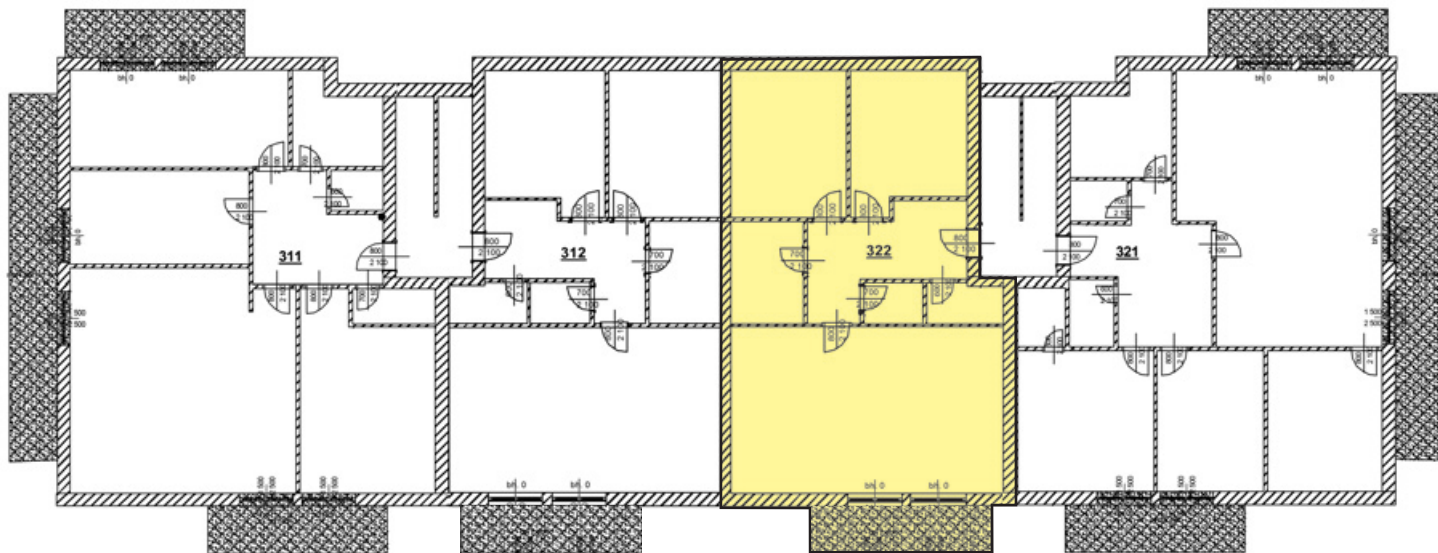

# Dvůr V. F. Červeného

BYT A-322, 3+KK/B, 82 m<sup>2</sup>, 3. nadzemní podlaží

## A-322 LEGENDA MÍSTNOSTÍ

plocha (m<sup>2</sup>)

322.01	PŘEDSÍŇ	9,9
322.02	POKOJ+KK	34,6
322.03	POKOJ	13,0
322.04	POKOJ	12,0
322.05	KOUPELNA	5,6
322.06	WC	1,8
322.07	KOMORA	2,2

Užitná plocha (m<sup>2</sup>) 79,1

Celková plocha (m<sup>2</sup>) 82

Balkony (m<sup>2</sup>) 7,4