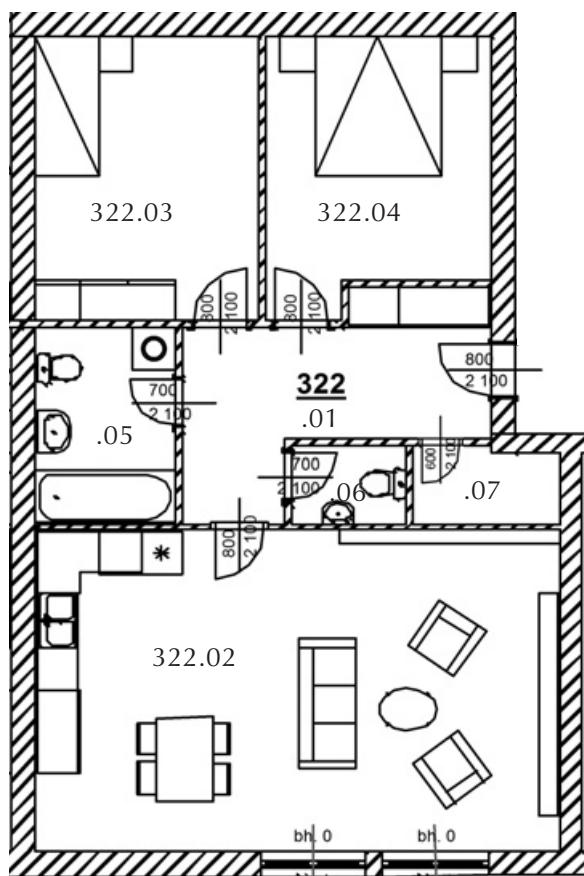

# Dvůr V. F. Červeného

BYT A-322, 3+KK/B, 82 m<sup>2</sup>, 3. nadzemní podlaží

## A-322 LEGENDA MÍSTNOSTÍ

plocha (m<sup>2</sup>)

322.01	PŘEDSÍŇ	9,9
322.02	POKOJ+KK	34,6
322.03	POKOJ	13,0
322.04	POKOJ	12,0
322.05	KOUPELNA	5,6
322.06	WC	1,8
322.07	KOMORA	2,2

Užitná plocha (m<sup>2</sup>) 79,1

Celková plocha (m<sup>2</sup>) 82

Balkony (m<sup>2</sup>) 7,4